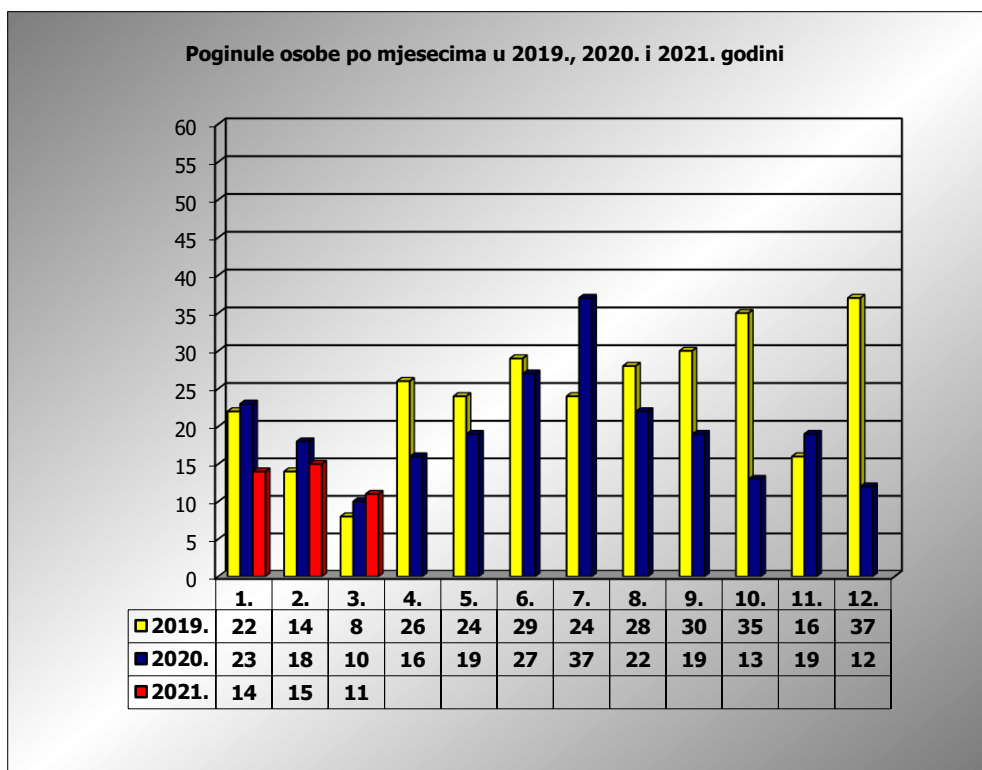

PRIKAZ POGINULIH OSOBA U PROMETNIM NESREĆAMA U 2021. GODINI U REPUBLICI HRVATSKOJ PO MJESECIMA
(usporedba s 2019. i 2020. godinom)

mjesec	poginuli			2021./2019.		2021./2020.	
	2019. g.	2020. g.	2021. g.				
siječanj	22	23	14	-36,4%	-8	-39,1%	-9
veljača	14	18	15	7,1%	1	-16,7%	-3
ožujak	8	10	11	37,5%	3	10,0%	1
travanj	26	16					
svibanj	24	19					
lipanj	29	27					
srpanj	24	37					
kolovoz	28	22					
rujan	30	19					
listopad	35	13					
studenj	16	19					
prosinac	37	12					
I	22	23	14	-36,4%	-8	-39,1%	-9
I - II	36	41	29	-19,4%	-7	-29,3%	-12
I - III	44	51	40	-9,1%	-4	-21,6%	-11

III. mjesec - podaci s danom 24.03.2019., 2020. i 2021.